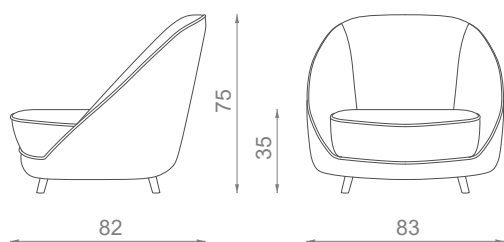

BERTRAND

CADEIRÃO

25Kg

0.61m³

MATERIAIS / ACABAMENTOS

ESTOFO: Veludo

PERNAS: Latão Envelhecido Escuro

DIMENSÕES

C: 83cm

L: 82cm

A: 75cm

AA: 35cm

CARACTERÍSTICAS DO PRODUTO

Estrutura em madeira maciça.
Espuma 100% PU com especificações de fogo padrão BS.
Estofado com precintas elásticas.
Acabamento FR disponível mediante solicitação.
Feito à mão em Paços de Ferreira.